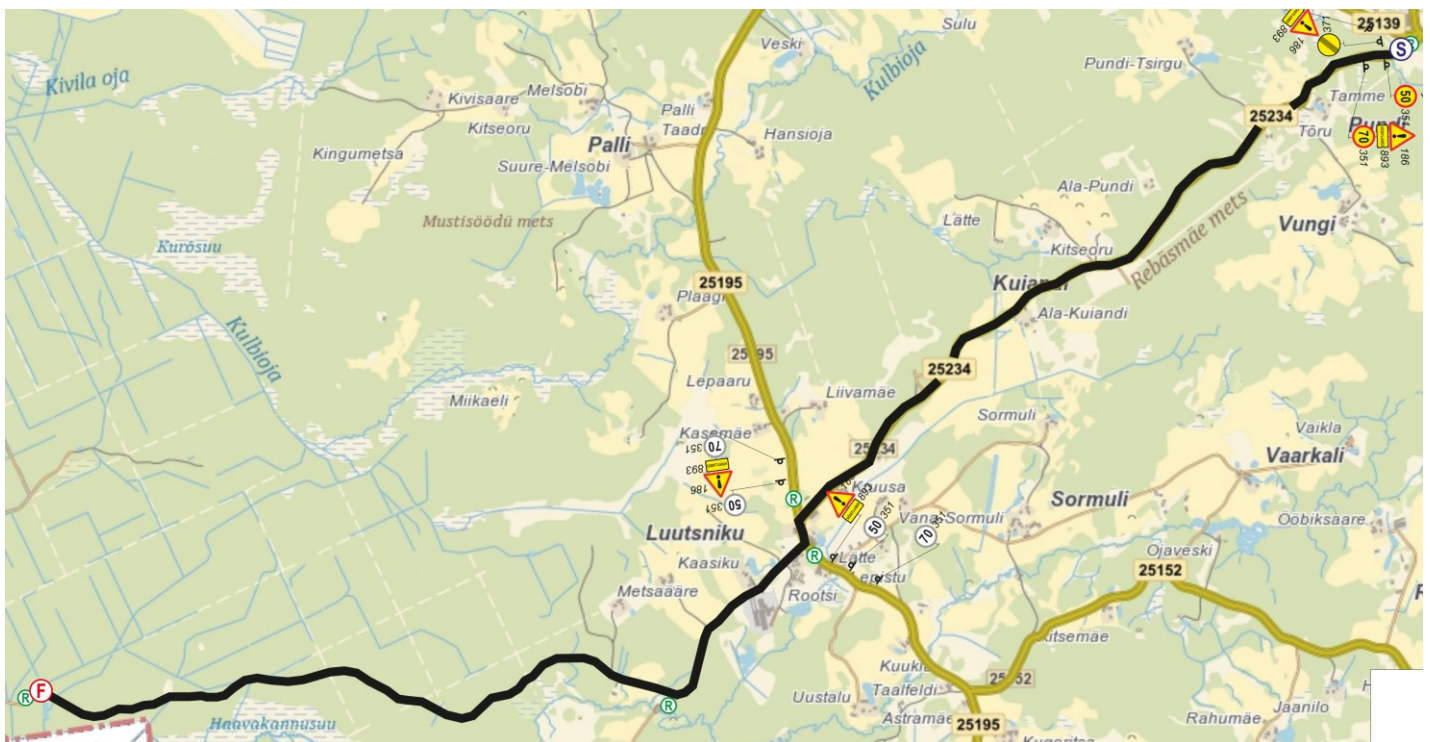

TEADE

LUGUPEETUD KOHALIK ELANIK

Seoses autoralli treeninguga teavitame Teid, et Teie kinnistust mööduval teelõigul **RAAGI – LUUTSNIKU – KURVITSA - KUNNALAND** võib esineda üldise liikluse seisakuid kestusega kuni 30 minutit.

Kolmapäeval, 1. juulil 2026 kell 08.30–18.00

G.M. Racing Spordiklubi tagab teede korrastamise ja hoolduse pärast treeningu lõppu.

Teede sulgemise ja liikluskorralduse info on kättesaadav aadressil www.tarktee.ee.
Oleme tänulikud, kui planeerite võimalusel oma liikumise väljapoole treeningu toimumise aega.